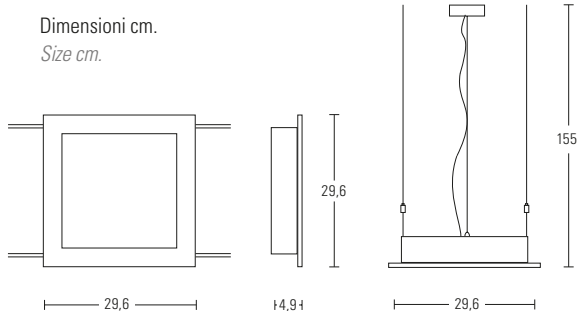

PLAIN 30

Versione Version	Codice Code	Finitura Finishing	Potenza Power	CCT CCT	Lumen output Lumen output
	3802001-01	bianco <i>white</i>	LED 20W	3000K	1250
	3802001-02			4000K	1330
	3812001-01	bianco <i>white</i>	LED 20W	3000K	1250
	3812001-02			4000K	1330
	3822001-01	bianco <i>white</i>	LED 20W	3000K	1250
	3822001-02			4000K	1330

Arealite srl
Via Merendi, 47
20010 Cornaredo MI - Italy
P.iva 10743110156

Tel. (+39) 02 93 61 291
Fax (+39) 02 93 63 035
info@arealite.com
www.arealitemetalspot.com