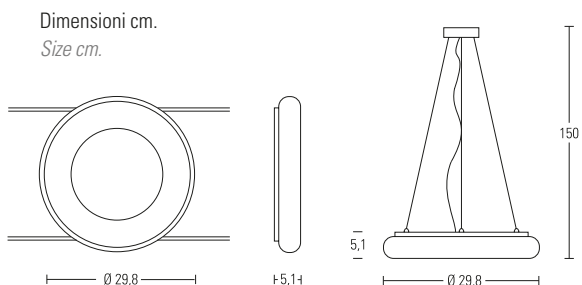

GEODE EVO

Versione Version	Codice Code	Finitura Finishing	Potenza Power	CCT CCT	Lumen output Lumen output
	56203-01	argento <i>silver</i>	LED 25W	3000K	1850
	56203-02			4000K	2000
	56003-01	argento <i>silver</i>	LED 25W	3000K	1850
	56003-02			4000K	2000
	56103-01	argento <i>silver</i>	LED 25W	3000K	1850
	56103-02			4000K	2000