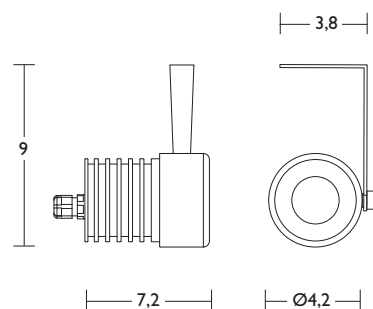

mod. NOVE S

Codice Code	Finitura Finishing	Vetro Power
L10558-01	alluminio cromato chromed aluminium	trasparente transparent
L10560-01	acciaio lucido shiny steel	trasparente transparent

Spot LED orientabile per interni ed esterni. Installazione a soffitto, parete e pavimento, picchetto opzionale per fissaggio nel terreno. Struttura in alluminio cromato o acciaio lucido, dissipatore in alluminio. Alimentatore non incluso.

Indoor/outdoor adjustable spot LED. Wall, ceiling and ground mounting, spike on request for ground mounting. Structure in chromed aluminium or shiny steel, aluminium heatsink. Driver not included.

Alimentato da gruppo esterno non compreso
Remote control gear not included

DATI TECNICI

IP67 CE

Attacco/bulb attack	LED
Sorgente luminosa/Light source	LED
Potenza/Alimentazione Power/Powersupply	1W - 350mA 2W - 500mA 3W - 700mA
CCT/CCT	3000K
Lifetime/Lifetime	50000 h
Lumen output/Lumen output	-
Decadimento del flusso Luminous flux decay	L70

Dimensioni cm./Size cm.

Fascio / Beam angle

120°

**AREALITE
METALSPOT**

via merendi, 47
20010 cornaredo (mi)
tel. 0039 / 029361291
fax 0039 / 029363035

e-mail: info@arealite.it
www.arealite.com

Sp

Spot