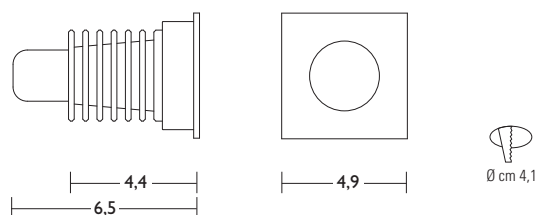

mod. **SQUARE S**

Codice Code	Finitura Finishing	Vetro Glass	CCT CCT
L10523-01	acciaio satinato <i>satin-finished steel</i>	Satinato <i>Satin-finished</i>	3000K
L10523-02			4000K

Incasso per interni ed esterni, installazione a soffitto, parete e pavimento (calpestabile).
Sorgente LED, da alimentare con driver (non incluso).
Cassaforma (obbligatoria per installazione).

Alimentato da gruppo esterno non compreso
Remote control gear not included

DATI TECNICI

   **IP67 CE**

Dimensioni cm./Size cm.

Attacco/ <i>bulb attack</i>	LED
Sorgente luminosa/ <i>Light source</i>	LED
Potenza/Alimentazione <i>Power/Powersupply</i>	1W - 350mA 2W - 500mA 3W - 700mA
CCT/ <i>CCT</i>	-
Lifetime/ <i>Lifetime</i>	30000 h
Lumen output/ <i>Lumen output</i>	-
Decadimento del flusso <i>Luminous flux decay</i>	L70