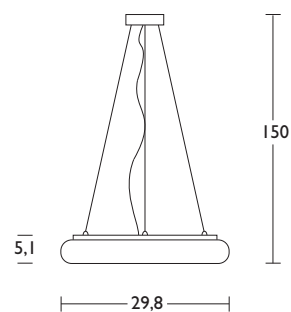

Re

Residenziale

mod. **GEODE EVO**

Codice Code	Finitura Finishing	CCT CCT	Lumen output Lumen output
56103-01	argento - silver	3000K	1850
56103-02		4000K	2000

Apparecchio da interno in materiale termoplastico.
Sorgente a Led con alimentazione diretta a 230V.
Driver elettronico incluso.
Dimmerabile.

*Indoor luminaire made of thermoplastic material.
LED source with 230V direct power supply.
Electronic driver included.
Dimmable.*

**DATI TECNICI**

  **IP40**  

Attacco/bulb attack	LED
Sorgente luminosa/Light source	LED
Potenza/Power	25W
Alimentazione/Power supply	230V
CCT/CCT	-
Lifetime/Lifetime	50000 h
Lumen output/Lumen output	-
Decadimento del flusso Luminous flux decay	L70

Dimensioni cm./Size cm.

**AREALITE
METALSPOT**

via merendi, 47
20010 cornaredo (mi)
tel. 0039 / 029361291
fax 0039 / 029363035

e-mail: info@arealite.it
www.arealite.com