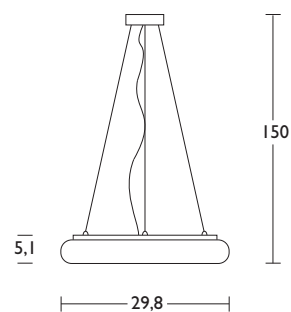

Re

Residenziale

mod. **GEODE EVO**

Codice Code	Finitura Finishing	CCT CCT	Lumen output Lumen output
56103-01	argento - silver	3000K	1850
56103-02		4000K	2000

Apparecchio da interno in materiale termoplastico.
Sorgente a Led con alimentazione diretta a 230V.
Driver elettronico incluso.
Dimmerabile.

*Indoor luminaire made of thermoplastic material.
LED source with 230V direct power supply.
Electronic driver included.
Dimmable.*

**DATI TECNICI**

  **IP40**  

Attacco/bulb attack	LED
Sorgente luminosa/Light source	LED
Potenza/Power	25W
Alimentazione/Power supply	230V
CCT/CCT	-
Lifetime/Lifetime	50000 h
Lumen output/Lumen output	-
Decadimento del flusso Luminous flux decay	L70

Dimensioni cm./Size cm.

Potenza/Power
25W - 4000K

**AREALITE
METALSPOT**

via merendi, 47
20010 cornaredo (mi)
tel. 0039 / 029361291
fax 0039 / 029363035

e-mail: info@arealite.it
www.arealite.com