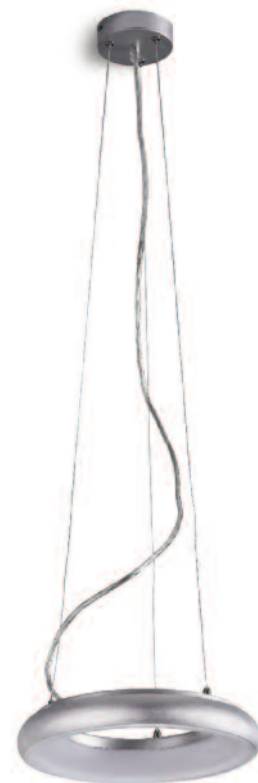

Re

Residenziale

mod. **GEODE EVO**

Codice Code	Finitura Finishing	CCT CCT	Lumen output Lumen output
56103-01	argento - silver	3000K	1850
56103-02		4000K	2000

Apparecchio da interno in materiale termoplastico.
Sorgente a Led con alimentazione diretta a 230V.
Driver elettronico incluso.
Dimmerabile.

*Indoor luminaire made of thermoplastic material.
LED source with 230V direct power supply.
Electronic driver included.
Dimmable.*

**DATI TECNICI**

  **IP40**  

Attacco/bulb attack	LED
Sorgente luminosa/Light source	LED
Potenza/Power	25W
Alimentazione/Power supply	230V
CCT/CCT	-
Lifetime/Lifetime	50000 h
Lumen output/Lumen output	-
Decadimento del flusso Luminous flux decay	L70

Dimensioni cm./Size cm.

Potenza/Power
25W - 4000K

**AREALITE
METALSPOT**

via merendi, 47
20010 cornaredo (mi)
tel. 0039 / 029361291
fax 0039 / 029363035

e-mail: info@arealite.it
www.arealite.com