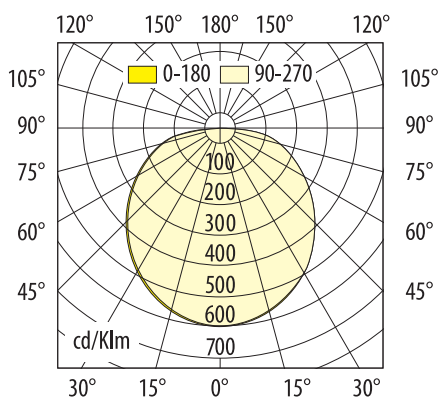

Re

Residenziale

mod. **GEODE EVO**

Codice Code	Finitura Finishing	CCT CCT	Lumen output Lumen output
56103-01	argento - silver	3000K	1850
56103-02		4000K	2000

Apparecchio da interno in materiale termoplastico.
Sorgente a Led con alimentazione diretta a 230V.
Driver elettronico incluso.
Dimmerabile.

*Indoor luminaire made of thermoplastic material.
LED source with 230V direct power supply.
Electronic driver included.
Dimmable.*

**DATI TECNICI**

  **IP40**  

Attacco/bulb attack	LED
Sorgente luminosa/Light source	LED
Potenza/Power	25W
Alimentazione/Power supply	230V
CCT/CCT	-
Lifetime/Lifetime	50000 h
Lumen output/Lumen output	-
Decadimento del flusso Luminous flux decay	L70

Dimensioni cm./Size cm.

Potenza/Power
25W - 4000K

**AREALITE
METALSPOT**

via merendi, 47
20010 cornaredo (mi)
tel. 0039 / 029361291
fax 0039 / 029363035

e-mail: info@arealite.it
www.arealite.com