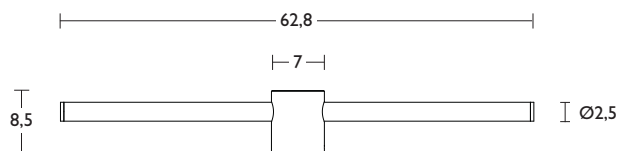

DATI TECNICI

IP65 CE

Attacco/<i>bulb attack</i>	LED
Sorgente luminosa/<i>Light source</i>	LED
Potenza/<i>Power</i>	2x6W
Alimentazione/<i>Power supply</i>	220/240V 50/60Hz
CCT/<i>CCT</i>	-
Lifetime/<i>Lifetime</i>	50000 h
Lumen output/<i>Lumen output</i>	2x452
Decadimento del flusso <i>Luminous flux decay</i>	L70

Dimensioni cm./Size cm.