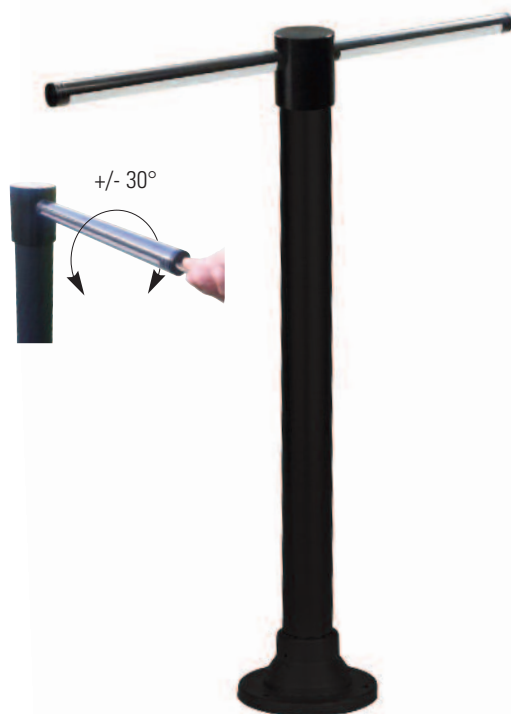

mod. SIXTY

Codice Code	Finitura Finishing	Diffusore Diffuser	CCT CCT
3901210-01	nero <i>black</i>	opale <i>opal</i>	3000K
3901210-02			4000K

Apparecchio da esterno installabile su pali diametro 60mm.
E' possibile orientare (+/- 30°) il flusso luminoso con il semplice utilizzo di una moneta.
Particolarmente adatto al relamping delle sfere tradizionali.
Il prodotto per la sua semplicità si installa facilmente e velocemente riducendo i costi di intervento. Il Sixty è garantito cinque anni.

CARATTERISTICHE:

Il Prodotto è, in gran parte, realizzato in resina acetilica e alluminio anodizzato. La resina acetilica conferisce, alla base dell'apparecchio, una buona resistenza agli urti e all'usura.
E' un articolo idoneo per l'installazione anche in luoghi con alta umidità (zone costiere, presenza di agenti inquinanti, ecc ...).
Nel caso di una nuova installazione, il/i palo/i sono da ordinare separatamente.

*Outdoor LED light fitting suitable for installation on ø60mm poles.
The luminous flux is +/-30° adjustable just by means of a coin.
It's highly recommended for the relamping of the traditional globes.
Easy and quick mounting with reduction of installation costs.
Five-year guarantee granted.*

FEATURES:

*The product is made of acetal resin and anodized aluminium.
The acetal resin gives a good impact resistance to repeated shocks and a high durability to the fitting. It's also suitable for installation in places with high humidity levels (coastal areas, presence of pollutants etc).*