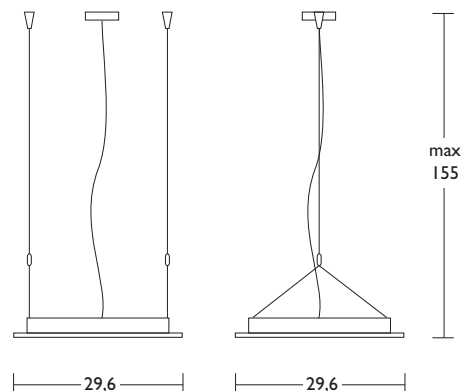

mod. PLAIN 30

Codice Code	Finitura inishing	CCT CCT	Lumen output Lumen output
3822001-01	bianco - white	3000K	1530
3822001-02		4000K	1680

Sospensione a Led, ad alte prestazioni.
La cornice è in metallo verniciato di bianco.
Disponibile in due tonalità di luce, calda da 3000K e neutra da 4000K.

*Suspension LED panel light.
The frame is of white painted metal.
Available in two colour temperature options, warm 3000K or neutral 4000K.*

DATI TECNICI

  IP20  CE

Attacco/bulb attack	LED
Sorgente luminosa/Light source	LED
Potenza/Alimentazione Power/Powersupply	20W
CCT/CCT	-
Lifetime/Lifetime	50000 h
Lumen output/Lumen output	-
Decadimento del flusso Luminous flux decay	L70

Dimensioni cm./Size cm.

AREALITE
METALSPOT

via merendi, 47
20010 cornaredo (mi)
tel. 0039 / 029361291
fax 0039 / 029363035

e-mail: info@arealite.it
www.arealite.com