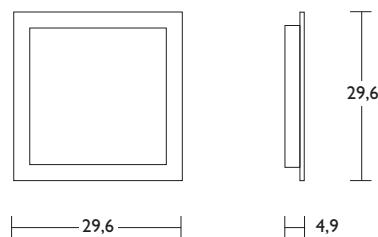

mod. PLAIN 30

Codice Code	Finitura inishing	CCT CCT	Lumen output Lumen output
3812001-01	bianco - white	3000K	1530
3812001-02		4000K	1680

Apparecchio a Led, ad alte prestazioni.
La cornice è in metallo verniciato di bianco.
Disponibile in due tonalità di luce, calda da 3000K e neutra da 4000K.

*Indoor luminaire LED panel light.
The frame is of white painted metal.
Available in two colour temperature options, warm 3000K or neutral 4000K.*

DATI TECNICI

  IP20  CE

Dimensioni cm./Size cm.

Attacco/bulb attack	LED
Sorgente luminosa/Light source	LED
Potenza/Alimentazione Power/Powersupply	20W
CCT/CCT	-
Lifetime/Lifetime	50000 h
Lumen output/Lumen output	-
Decadimento del flusso Luminous flux decay	L70