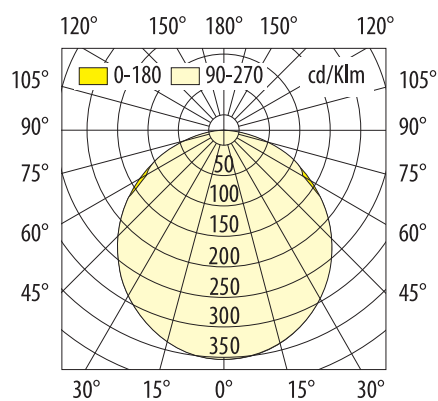

## DATI TECNICI

  **IP20 CE**

Dimensioni cm./Size cm.

Attacco/ <i>bulb attack</i>	LED
Sorgente luminosa/ <i>Light source</i>	LED
Potenza/Alimentazione <i>Power/Powersupply</i>	20W
CCT/ <i>CCT</i>	-
Lifetime/ <i>Lifetime</i>	50000 h
Lumen output/ <i>Lumen output</i>	-
Decadimento del flusso <i>Luminous flux decay</i>	L70