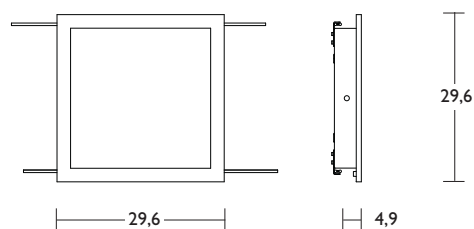

## DATI TECNICI

  **IP20 CE**

Dimensioni cm./Size cm.

Attacco/ <i>bulb attack</i>	LED
Sorgente luminosa/ <i>Light source</i>	LED
Potenza/Alimentazione <i>Power/Powersupply</i>	20W
CCT/ <i>CCT</i>	-
Lifetime/ <i>Lifetime</i>	50000 h
Lumen output/ <i>Lumen output</i>	-
Decadimento del flusso <i>Luminous flux decay</i>	L70