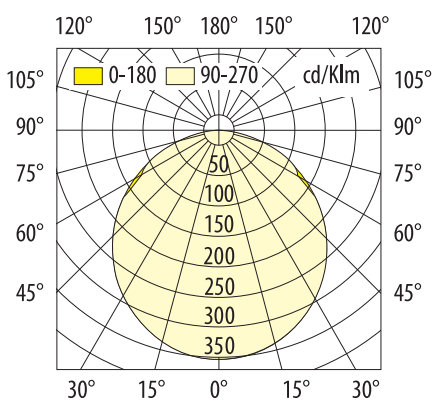

## DATI TECNICI

  **IP20 CE**

Dimensioni cm./Size cm.

Attacco/ <i>bulb attack</i>	LED
Sorgente luminosa/ <i>Light source</i>	LED
Potenza/Alimentazione <i>Power/Powersupply</i>	20W
CCT/ <i>CCT</i>	-
Lifetime/ <i>Lifetime</i>	50000 h
Lumen output/ <i>Lumen output</i>	-
Decadimento del flusso <i>Luminous flux decay</i>	L70