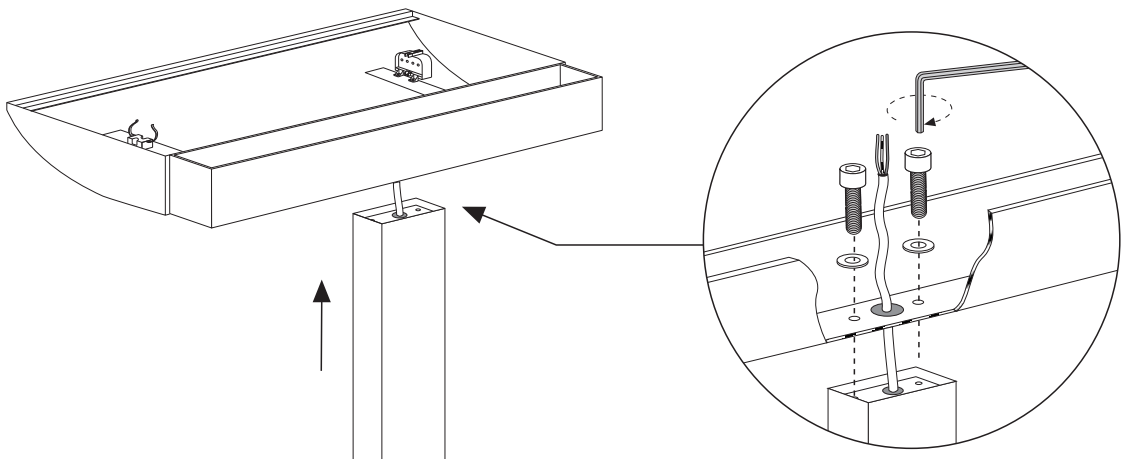

WWW.AREALITE.IT
CUSTOMER SERVICE

1

2

3

4

MOD. **SUBRA**

CE IP20 CLASSE I

COD. 09436... 2x 36W
COD. 09455... 2x 55W
COD. 09480... 2x 80W

2G11 FSD
220/240V - 50/60Hz

AREALITE
LA LUCE RIVISTA