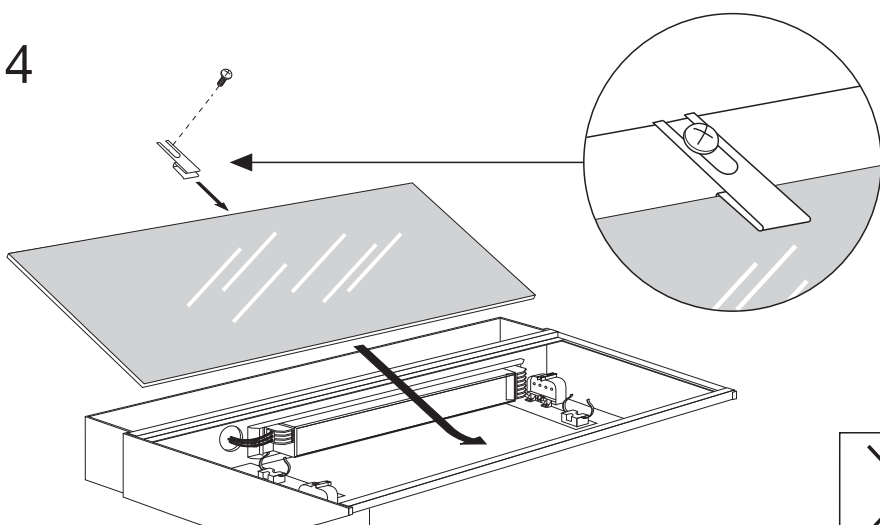

WWW.AREALITE.IT
CUSTOMER SERVICE

1

2

3

4

MOD. **SUBRA**

CE IP20 CLASSE I

COD. 09436... 2x 36W
COD. 09455... 2x 55W
COD. 09480... 2x 80W

2G11 FSD
220/240V - 50/60Hz

AREALITE
LA LUCE RIVISTA