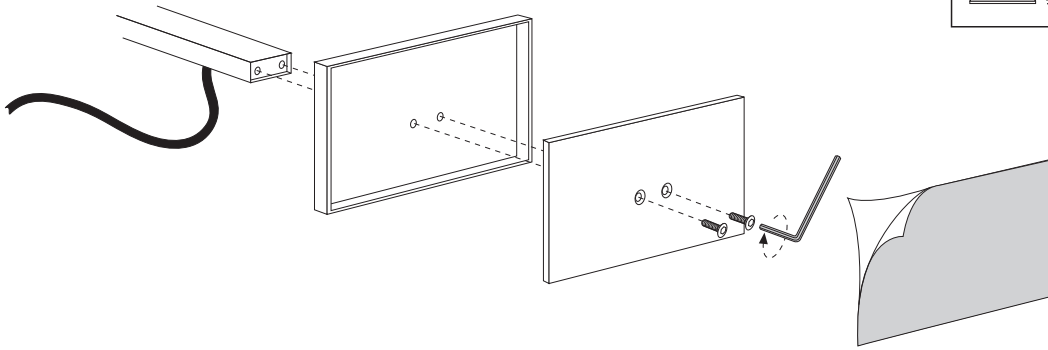

WWW.AREALITE.IT
CUSTOMER SERVICE

1

2