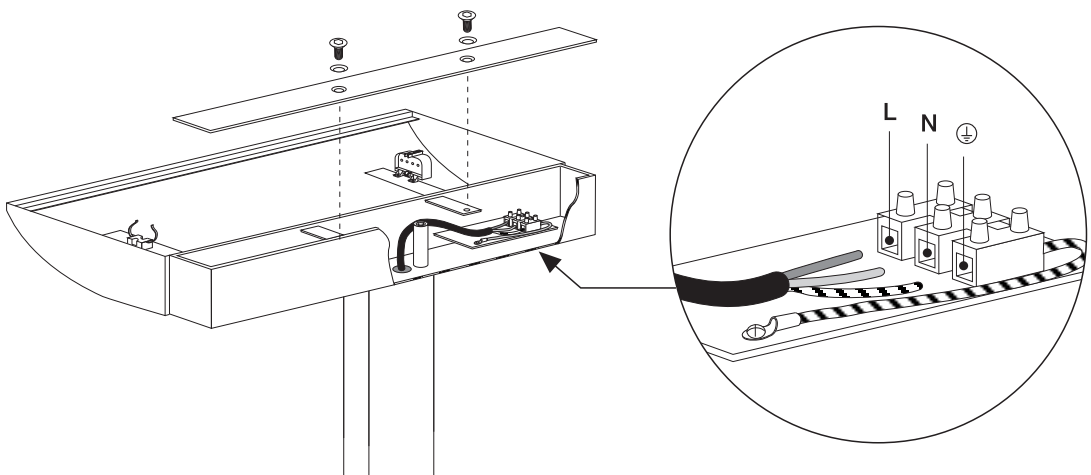

WWW.AREALITE.IT
CUSTOMER SERVICE

1

2

3

4

MOD. **SUBRA**

CE IP20 CLASSE I

COD. 09436... 2x 36W
COD. 09455... 2x 55W
COD. 09480... 2x 80W

2G11 FSD
220/240V - 50/60Hz

AREALITE
LA LUCE RIVISTA