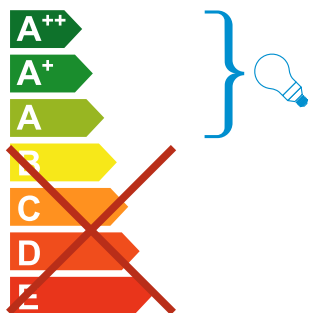

TRIPLO
35272X

AREALITE
METASPO

Ovo je rasvjetno tijelo
kompatibilno sa žaruljama
energetskih razreda:

874/2012